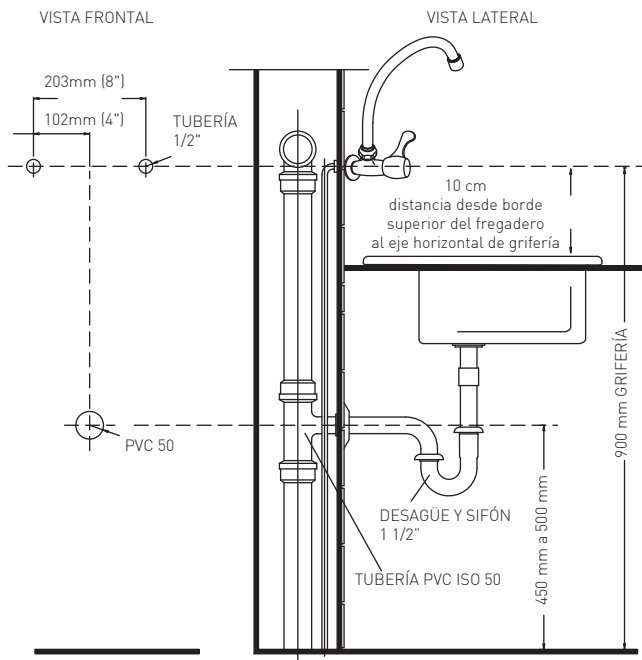

## SHELBY BIMANDO 8" DE PARED PARA COCINA (KITCHEN TWO HANDLES WALL MOUNTED)

SIZE / MEDIDAS: 19 x 33 x 26 cm

COD. SG005664 306 1B0

Concebida para personas que piensan en vestir el baño más alla de las modas pasajeras con un funcionamiento ideal.

Esta fabricada en latón cromado y contiene cartuchos cerámicos 1/4 de vuelta de cierre hermético (bimando), garantizando mayor duración, ahorro de agua y dinero con su tecnología de bajo consumo.

306

Consumo de agua: 2.2 GPM máximo a 60 psi

INCLUDED / INCLUYE:

Sifón 1 1/2" de Plástico con acople  
COD. SC0040180001B0

NOTE / NOTAS

---

---

---

---