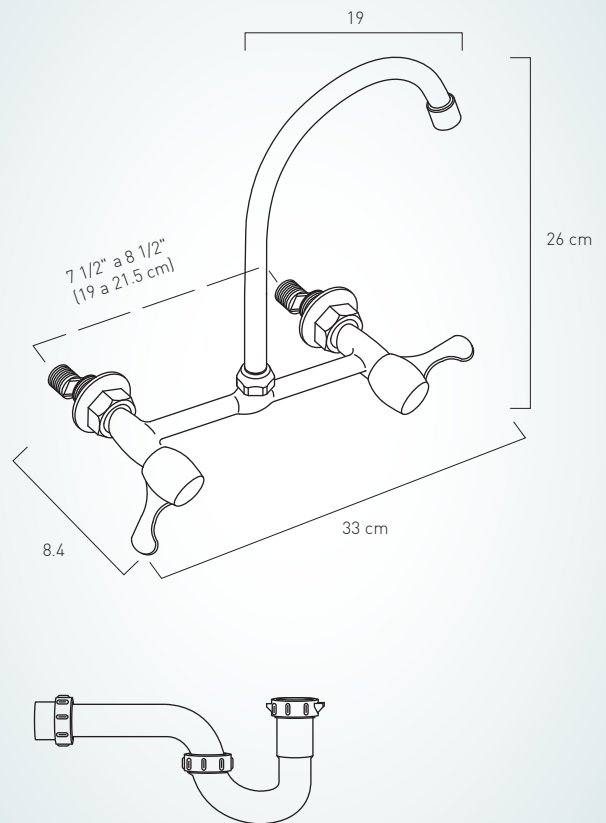

## SHELBY BIMANDO 8" DE PARED PARA COCINA (KITCHEN TWO HANDLES WALL MOUNTED)

SIZE / MEDIDAS: 19 x 33 x 26 cm

COD. SG005664 306 1B0

Concebida para personas que piensan en vestir el baño más alla de las modas pasajeras con un funcionamiento ideal.

Esta fabricada en latón cromado y contiene cartuchos cerámicos 1/4 de vuelta de cierre hermético (bimando), garantizando mayor duración, ahorro de agua y dinero con su tecnología de bajo consumo.

306

Consumo de agua: 2.2 GPM máximo a 60 psi

INCLUDED / INCLUYE:

Sifón 1 1/2" de Plástico con acople  
COD. SC0040180001B0

NOTE / NOTAS

---

---

---

---