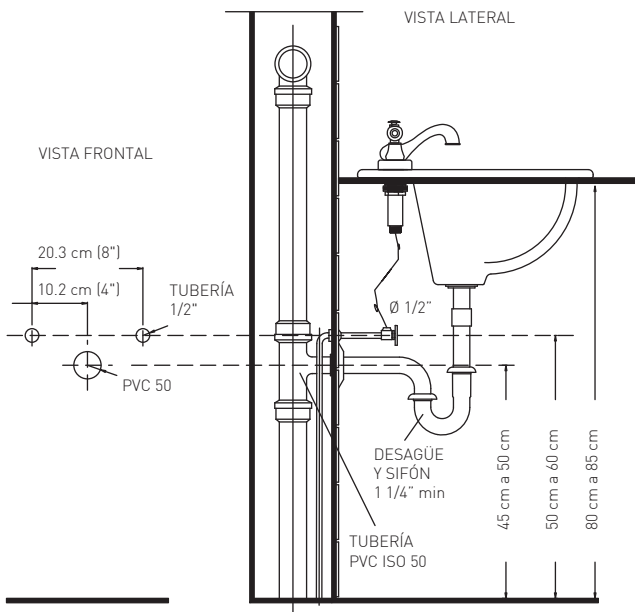

SHELBY CENTERSET 4" PARA LAVAMANOS (CENTERSET 4" LAVATORY FAUCET)

SIZE / MEDIDAS: 13.5 x 15 x 7.6 cm

COD. SG009011 306 1B0 (grifería sin complementos)

COD. SG005652 306 1B0 (incluye desagüe y sifón)

Concebida para personas que piensan en vestir el baño más allá de las modas pasajeras con un funcionamiento ideal.

Esta fabricada en latón cromado y contiene cartuchos cerámicos 1/4 de vuelta de cierre hermético (bimando), garantizando mayor duración, ahorro de agua y dinero con su tecnología de bajo consumo.

306

Consumo de agua: 2.2 GPM máximo a 60 psi

INCLUDED / INCLUYE:

Desagüe 1 1/4" PP con Rejilla
COD. SC0040220001B0

Sifón 1 1/4" de Plástico con acople
COD. SC0040190001B0

NOTE / NOTAS
