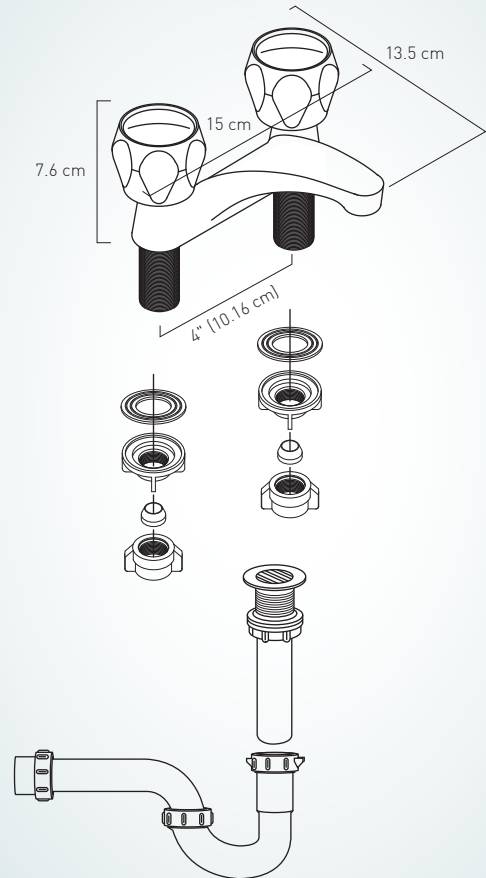

SHELBY CENTERSET 4" PARA LAVAMANOS (CENTERSET 4" LAVATORY FAUCET)

SIZE / MEDIDAS: 13.5 x 15 x 7.6 cm

COD. SG009011 306 1B0 (grifería sin complementos)

COD. SG005652 306 1B0 (incluye desagüe y sifón)

Concebida para personas que piensan en vestir el baño más allá de las modas pasajeras con un funcionamiento ideal.

Esta fabricada en latón cromado y contiene cartuchos cerámicos 1/4 de vuelta de cierre hermético (bimando), garantizando mayor duración, ahorro de agua y dinero con su tecnología de bajo consumo.

306

Consumo de agua: 2.2 GPM máximo a 60 psi

INCLUDED / INCLUYE:

Desagüe 1 1/4" PP con Rejilla
COD. SC0040220001B0

Sifón 1 1/4" de Plástico con acople
COD. SC0040190001B0

NOTE / NOTAS
