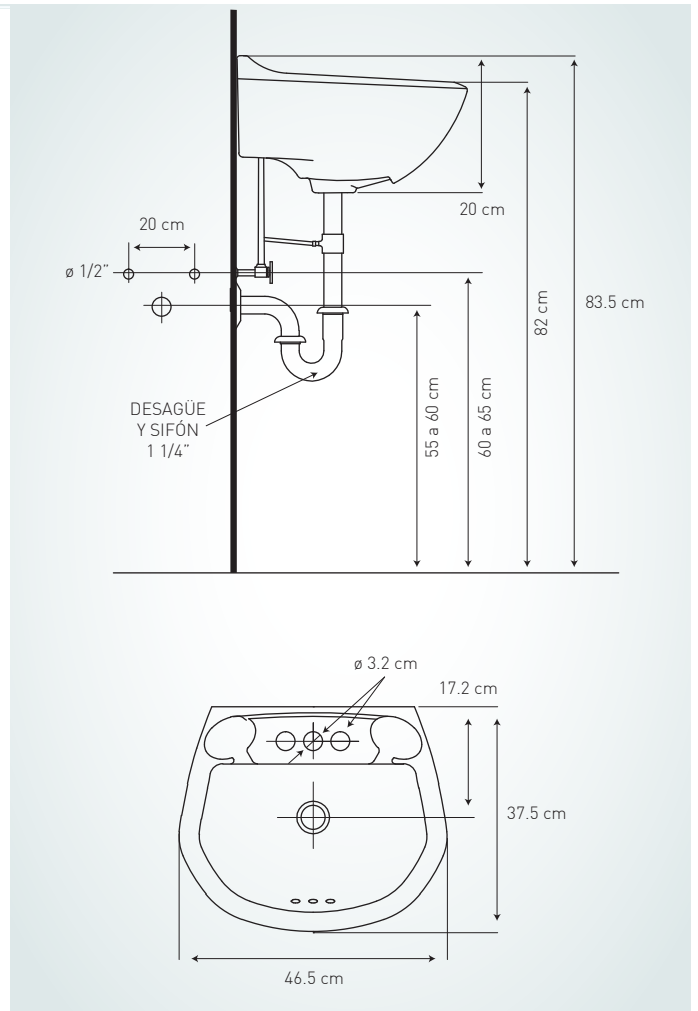

SHELBY

SIZE / MEDIDAS: 37.5 x 46.5 x 20 cm

COD. CS005710 __ 1CE

Para llave sencilla. Preperchado para 4".

130 733 054 722

ESPECIFICACIONES / SPECIFICATIONS

- Capacidad de agua /
Water capacity: 5.5 litros
- Peso del lavamanos /
Lavatory weight: 9.1 kg
- Espesor mínimo de loza /
Wall thickness: 0.6 cm
- Tolerancia dimensional /
Dimensional tolerance: $\pm 3\% < 20$ cm
 ± 0.6 cm > 20 cm
- Tipo de montaje /
Mounting type: a la pared
(Sugerencia: fijar con uñetas)
- Distancia perforaciones /
Distance: 10.2 cm insinuado

INCLUDED / INCLUYE:

2 Uñetas para Lavamanos
COD. SC0051480001B0

NOTE / NOTAS
