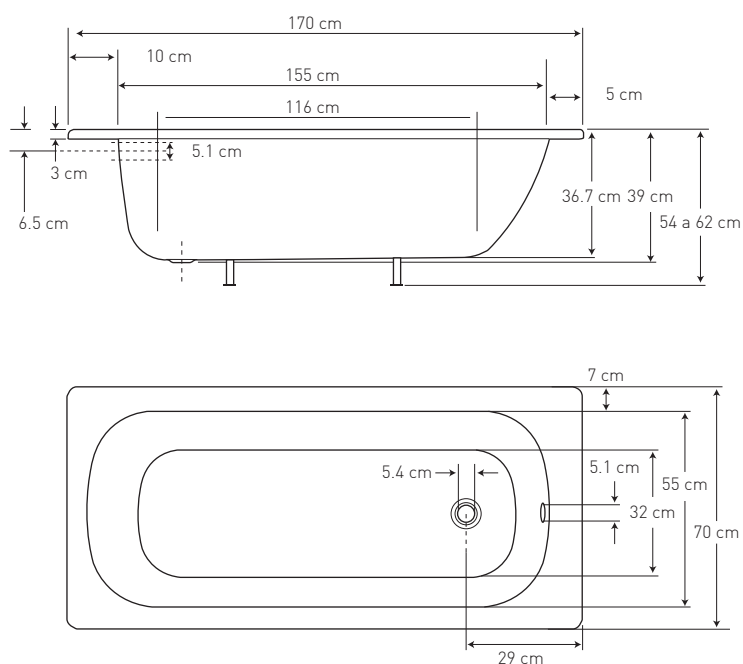

NUEVA EUROPA 170

MEDIDAS: 170 cm x 70 cm x 39 cm

COD. SBD04518 ___ 1M3

Diseño minimalista
que complementa tu
espacio de
relajación.

CARACTERÍSTICAS

Material: Acero esmaltado
Peso: 25 kg
Capacidad de Agua:
173 litros

COLORES

Blanco Bone

130

733

CUMPLE CON NORMA

- Cumple con norma ASME 112.19.1 - 2013, BS1390 (U.K. Standard), EN14516 (European Union Standard).

¿QUÉ INCLUYE?

- Tiene una mica plástica de protección que debe ser retirada luego de la instalación.
- No incluye desagüe.

ESPECIFICACIONES

- Capacidad de agua: 173 litros
- Peso de la bañera: 25 kg
- Tolerancia dimensional: $\pm 1\%$

BENEFICIOS

- Durabilidad y resistencia por estar fabricado en acero esmaltado.
- Seguridad al 100% por contar con piso antideslizante estampado en la base del esmalte que evita caídas.
- Higiene garantizada 100%. Nuevo diseño con caída de agua hacia el interior en el borde y el interior de la tina que permite una mejor limpieza.