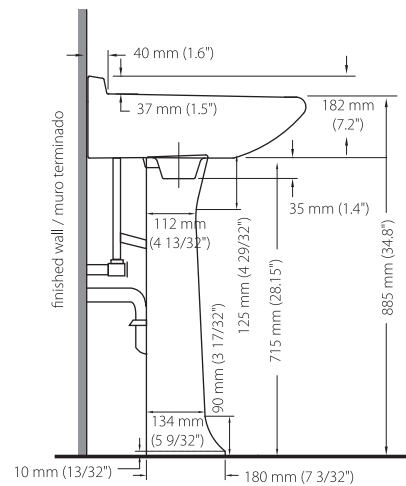

COD. JSP05726___1CB

Pre-punched for monomando, 4" and 8"
Preponchado para monomando, 4" y 8"

COLORS / COLORES

130 733 065

SPECIFICATIONS

- Water capacity: 1.9 gal
- Lavatory weight: 25.13 lb
- Pedestal weight: 20.3 lb
- Wall thickness: 0.31"
- Dimensional tolerance: ± 3%
- Mounting type: over pedestal leg
- Distance: 8" and 4"

ESPECIFICACIONES

- Capacidad de agua: 7.2 litros
- Peso del lavamanos: 11.4 kg
- Peso del pedestal: 9.2 kg
- Espesor mínimo de loza: 8 mm
- Tolerancia dimensional: ± 3%
- Tipo de montaje: sobre pedestal
(sugerencia fijar con uñetas)
- Distancia perforaciones: 203 mm, 102 mm
insinuado

INCLUDED / INCLUYE:

JUEGO DE ANCLAJE LAVAMANOS
COD. SP0052730001B0

NOTE / NOTAS