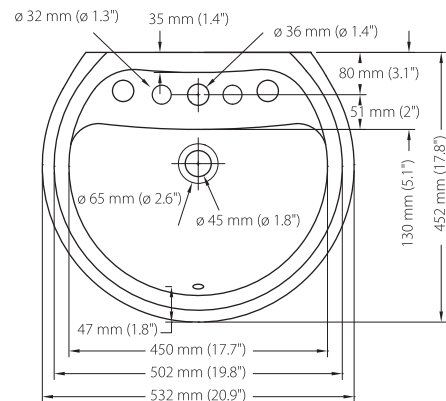

COD. JSP05726___1CB

Pre-punched for monomando, 4" and 8"
Preponchado para monomando, 4" y 8"

COLORS / COLORES

130 733 065

SPECIFICATIONS

- Water capacity: 1.9 gal
- Lavatory weight: 25.13 lb
- Pedestal weight: 20.3 lb
- Wall thickness: 0.31"
- Dimensional tolerance: ± 3%
- Mounting type: over pedestal leg
- Distance: 8" and 4"

ESPECIFICACIONES

- Capacidad de agua: 7.2 litros
- Peso del lavamanos: 11.4 kg
- Peso del pedestal: 9.2 kg
- Espesor mínimo de loza: 8 mm
- Tolerancia dimensional: ± 3%
- Tipo de montaje: sobre pedestal
(sugerencia fijar con uñetas)
- Distancia perforaciones: 203 mm, 102 mm
insinuado

INCLUDED / INCLUYE:

JUEGO DE ANCLAJE LAVAMANOS
COD. SP0052730001B0

NOTE / NOTAS