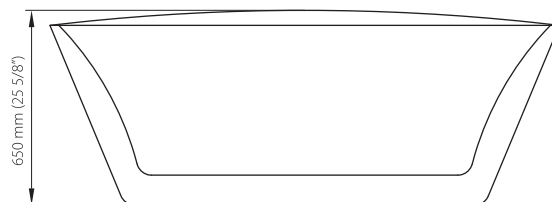

SIZE / MEDIDAS: 170 x 80 x 65 cm

COD. SB0050461301M3

Acrylic reinforced with glass fiber.
Ergonomic design and overflow included.
Material acrílico reforzado con fibra de vidrio.
Diseño ergonómico y posee rebosadero.

COLORS / COLORES

130

SPECIFICATIONS

- Size: 66 7/8" x 31 1/2" x 25 5/8"
- Water capacity: 79.3 gal
- Weight: 99.2 lb

ESPECIFICACIONES

- Medidas: 170 x 80 x 65 cm
- Capacidad de agua: 300 litros
- Peso de bañera: 45 kg