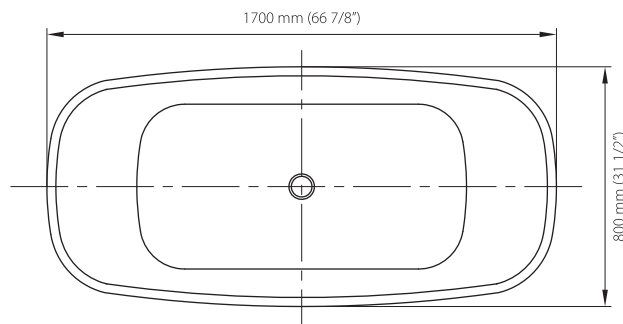

SIZE / MEDIDAS: 170 x 80 x 65 cm

COD. SB0050461301M3

Acrylic reinforced with glass fiber.
Ergonomic design and overflow included.
Material acrílico reforzado con fibra de vidrio.
Diseño ergonómico y posee rebosadero.

COLORS / COLORES

130

SPECIFICATIONS

- Size: 66 7/8" x 31 1/2" x 25 5/8"
- Water capacity: 79.3 gal
- Weight: 99.2 lb

ESPECIFICACIONES

- Medidas: 170 x 80 x 65 cm
- Capacidad de agua: 300 litros
- Peso de bañera: 45 kg