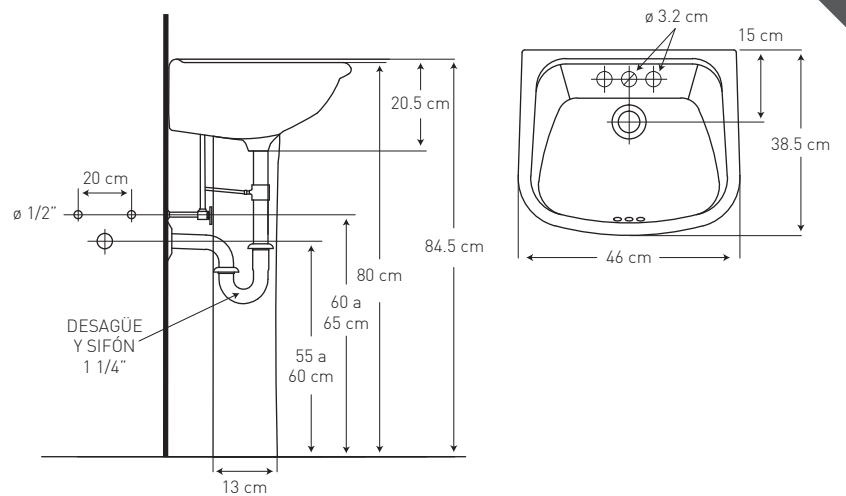

# CHELSEA CON PEDESTAL

MEDIDAS: 38.5 x 46 x 84.5 cm

COD. JS005720 \_\_1CE

Medidas compactas, ideal para baños pequeños y/o auxiliares. La altura total con el pedestal ofrece mayor comodidad y ergonomía.

## CARACTERÍSTICAS

- Material: Cerámica sanitaria
- Tipo: De pedestal colgado al muro
- Grifería: Sobre el lavamanos  
Para llave sencilla, 4" o monomando
- Presión de agua recomendada:  
20 psi (140 kPa) a 80 psi (550 kPa)

## ESPECIFICACIONES

- Capacidad de agua: 5.5 litros
- Peso del lavamanos: 9.6 kg
- Peso del pedestal: 6.4 kg
- Espesor mínimo de cerámica: 0.6 cm
- Tolerancia dimensional:  $\pm 3\% < 20 \text{ cm}$   
 $\pm 0.6 \text{ cm} > 20 \text{ cm}$
- Tipo de montaje: sobre pedestal  
(Sugerencia: Fijar con uñetas)
- Distancia perforaciones: 10.2 cm insinuado