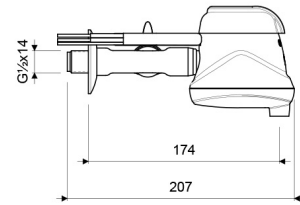

Gama
HOGAR

GRIFERIA

Llave Eléctrica para Cocina - Precisa 127V

E335.01 DH

E335.01 DH

MEDIDAS EN MILIMETROS

ACABADOS

Bianco

CARACTERÍSTICAS FÍSICAS

Calidad

Durabilidad
Grifería

Producto
Completo

DESCRIPCIÓN

CARACTERÍSTICAS TÉCNICAS GENERALES

- Voltaje de servicio: 110v (Real 127v).
- Llave incluye selector de temperatura: 3 opciones.
- Sistema de apertura 1/4 de giro. Llave incluye una manija lateral para aperturar el paso de agua.
- Rango de trabajo: De 0 W hasta 4.500 W.
- Llave usa el mismo repuesto (resistencia) de la Ducha Eléctrica "Práctica" - Código repuesto E135.01.5 DH BL.
- Llave eléctrica se instala directamente en la pared (producto incluye el brazo para su debida instalación).
- Presión de trabajo: Mínima 1,42 PSI - Máxima 56,89 PSI.
- Producto de eficiencia eléctrica 95%.
- Garantía: 1 año.
- Llave incluye sistema de protección contra choque eléctrico.