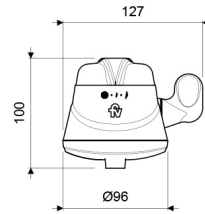

Gama
HOGAR

GRIFERIA

Llave Eléctrica para Cocina - Precisa 127V

E335.01 DH

E335.01 DH

MEDIDAS EN MILIMETROS

ACABADOS

Bianco

CARACTERÍSTICAS FÍSICAS

Calidad

Durabilidad
Grifería

Producto
Completo

DESCRIPCIÓN

CARACTERÍSTICAS TÉCNICAS GENERALES

- Voltaje de servicio: 110v (Real 127v).
- Llave incluye selector de temperatura: 3 opciones.
- Sistema de apertura 1/4 de giro. Llave incluye una manija lateral para aperturar el paso de agua.
- Rango de trabajo: De 0 W hasta 4.500 W.
- Llave usa el mismo repuesto (resistencia) de la Ducha Eléctrica "Práctica" - Código repuesto E135.01.5 DH BL.
- Llave eléctrica se instala directamente en la pared (producto incluye el brazo para su debida instalación).
- Presión de trabajo: Mínima 1,42 PSI - Máxima 56,89 PSI.
- Producto de eficiencia eléctrica 95%.
- Garantía: 1 año.
- Llave incluye sistema de protección contra choque eléctrico.