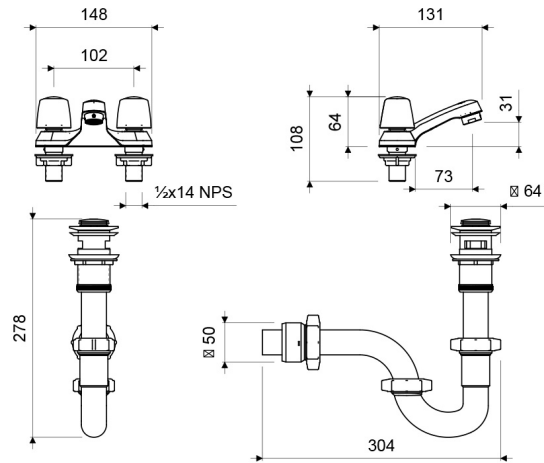

Gama
HOGAR

GRIFERIA

Juego Centerset 4" para Lavabo CAPRI

E192/71

E192/71

LAS MEDIDAS SE ENCUENTRAN EN MILIMETROS

ACABADOS

Cromo

INCLUYE

Desagüe Metálico Push para Lavabo - Medida: 1 1/4" (E248.11 DH)

Sifón de Resina Plástica para Lavabo - Medida: 1 1/4" (E240 RA 1 1/4" DH)

CARACTERÍSTICAS FÍSICAS

Garantía

ECONSUMO 8.3 litros/min

Calidad

Durabilidad Grifería

Normas de Salud

Producto Completo

Recubrimiento

Vida útil

Bimando

DESCRIPCIÓN

- Mezcladora fabricada en aleación de cobre y zinc (latón).
- Manijas fabricadas en ABS cromado.
- Sistema de cierre de cartucho cerámico.
- Incluye aireador para un chorro más confortable.
- Producto incluye complementos de instalación (desagüe y sifón).
- Recomendado para lavabos de pared, de pedestal o de empotrar.
- Código aireador para 30% de ahorro de agua: E141D DH CR.
- Código aireador para 50% de ahorro de agua: E141C DH CR.