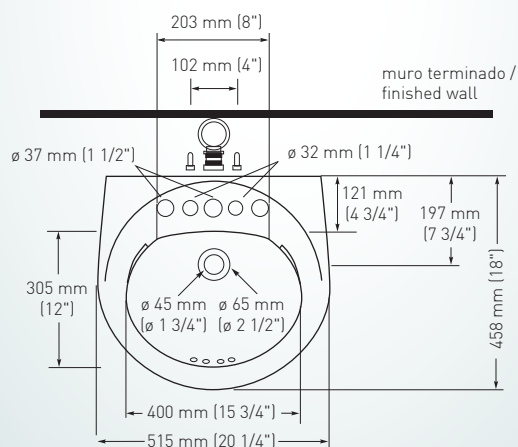

POMPANO PLUS CON PEDESTAL LARGO (WITH PEDESTAL)

SIZE / MEDIDAS: 45.8 x 51.5 x 90.8 cm

COD. JSP06626 ___ 1CE

Preperchado para 4", 8" y monomando.

ESPECIFICACIONES / SPECIFICATIONS

- Capacidad de agua / Water capacity: 9.5 litros
- Peso del lavamanos / Lavatory weight: 12.5 kg
- Peso del pedestal / Pedestal weight: 6.5 kg
- Espesor mínimo de loza / Wall thickness: 0.6 cm
- Tolerancia dimensional / Dimensional tolerance: $\pm 3\% < 20 \text{ cm}$
 $\pm 0.6 \text{ cm} > 20 \text{ cm}$
- Tipo de montaje / Mounting type: sobre pedestal (Sugerencia: Fijar con uñetas)
- Distancia perforaciones / Distance: 20.3 cm, 10.2 cm

INCLUDED / INCLUYE:

2 Uñetas para Lavamanos
COD. SC0051480001B0

NOTE / NOTAS
