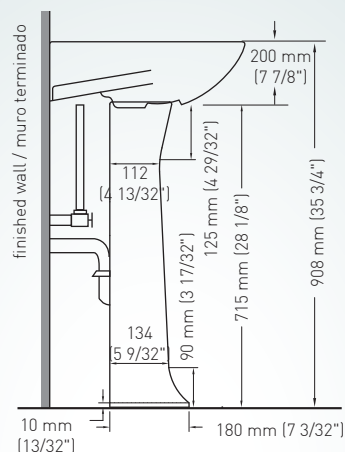

POMPANO PLUS CON PEDESTAL LARGO (WITH PEDESTAL)

SIZE / MEDIDAS: 45.8 x 51.5 x 90.8 cm

COD. JSP06626 ___ 1CE

Preperchado para 4", 8" y monomando.

ESPECIFICACIONES / SPECIFICATIONS

- Capacidad de agua / Water capacity: 9.5 litros
- Peso del lavamanos / Lavatory weight: 12.5 kg
- Peso del pedestal / Pedestal weight: 6.5 kg
- Espesor mínimo de loza / Wall thickness: 0.6 cm
- Tolerancia dimensional / Dimensional tolerance: $\pm 3\% < 20 \text{ cm}$
 $\pm 0.6 \text{ cm} > 20 \text{ cm}$
- Tipo de montaje / Mounting type: sobre pedestal (Sugerencia: Fijar con uñetas)
- Distancia perforaciones / Distance: 20.3 cm, 10.2 cm

INCLUDED / INCLUYE:

2 Uñetas para Lavamanos
COD. SC0051480001B0

NOTE / NOTAS
