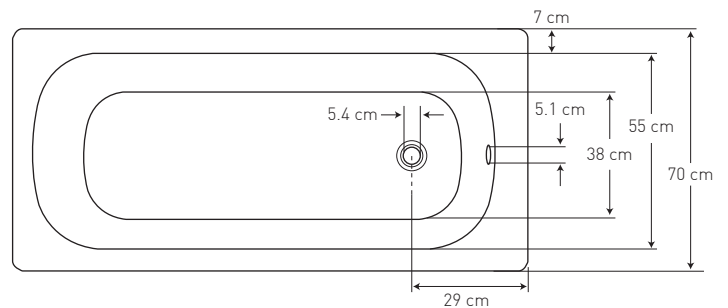

NUEVA EUROPA 150

MEDIDAS: 150 cm x 70 cm x 39 cm

COD. SBD04516 ___ 1M3

Diseño minimalista
que complementa tu
espacio de
relajación.

CARACTERÍSTICAS

Material: Acero esmaltado
Peso: 22.5 kg
Capacidad de Agua:
150 litros

COLORES

Blanco Bone

130

733

CUMPLE CON NORMA

- Cumple con norma ASME 112.19.1 - 2013, BS1390 (U.K. Standard), EN14516 (European Union Standard).

¿QUÉ INCLUYE?

- Tiene una mica plástica de protección que debe ser retirada luego de la instalación.
- No incluye desagüe.

ESPECIFICACIONES

- Capacidad de agua: 150 litros
- Peso de la bañera: 22.5 kg
- Tolerancia dimensional: $\pm 1\%$

BENEFICIOS

- Durabilidad y resistencia por estar fabricado en acero esmaltado.
- Seguridad al 100% por contar con piso antideslizante estampado en la base del esmalte que evita caídas.
- Higiene garantizada 100%. Nuevo diseño con caída de agua hacia el interior en el borde y el interior de la tina que permite una mejor limpieza.