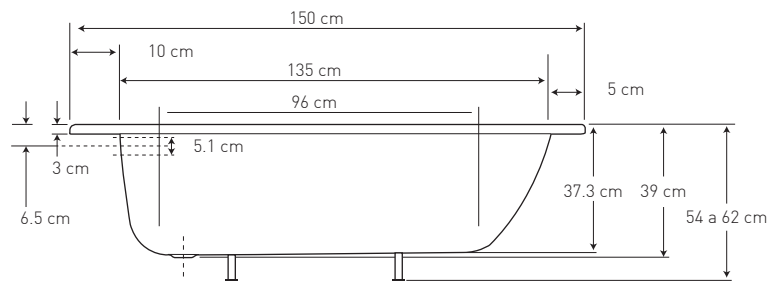

NUEVA EUROPA 150

MEDIDAS: 150 cm x 70 cm x 39 cm

COD. SBD04516 ___ 1M3

Diseño minimalista
que complementa tu
espacio de
relajación.

CARACTERÍSTICAS

Material: Acero esmaltado
Peso: 22.5 kg
Capacidad de Agua:
150 litros

COLORES

Blanco Bone

130

733

CUMPLE CON NORMA

- Cumple con norma ASME 112.19.1 - 2013, BS1390 (U.K. Standard), EN14516 (European Union Standard).

¿QUÉ INCLUYE?

- Tiene una mica plástica de protección que debe ser retirada luego de la instalación.
- No incluye desagüe.

ESPECIFICACIONES

- Capacidad de agua: 150 litros
- Peso de la bañera: 22.5 kg
- Tolerancia dimensional: $\pm 1\%$

BENEFICIOS

- Durabilidad y resistencia por estar fabricado en acero esmaltado.
- Seguridad al 100% por contar con piso antideslizante estampado en la base del esmalte que evita caídas.
- Higiene garantizada 100%. Nuevo diseño con caída de agua hacia el interior en el borde y el interior de la tina que permite una mejor limpieza.